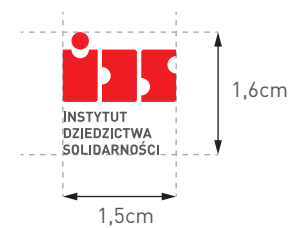

Kolor liternictwa

 PANTONE 485 C
CMYK 0-100-100-0
RGB 237-28-36
ed1c24

 PANTONE 425 C
CMYK 0-0-0-80
RGB 88-88-91
58595b

03

Minimalna wielkość znaku

Wersja pozioma i pionowa

Minimalna wielkość znaku

Minimalna wielkość znaku