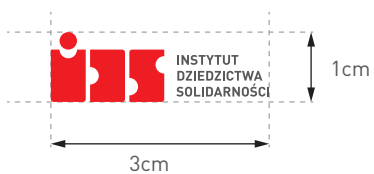

Kolor liternictwa

 PANTONE 485 C
CMYK 0-100-100-0
RGB 237-28-36
ed1c24

 PANTONE 425 C
CMYK 0-0-0-80
RGB 88-88-91
58595b

03

Minimalna wielkość znaku

Wersja pozioma i pionowa

Minimalna wielkość znaku

Minimalna wielkość znaku